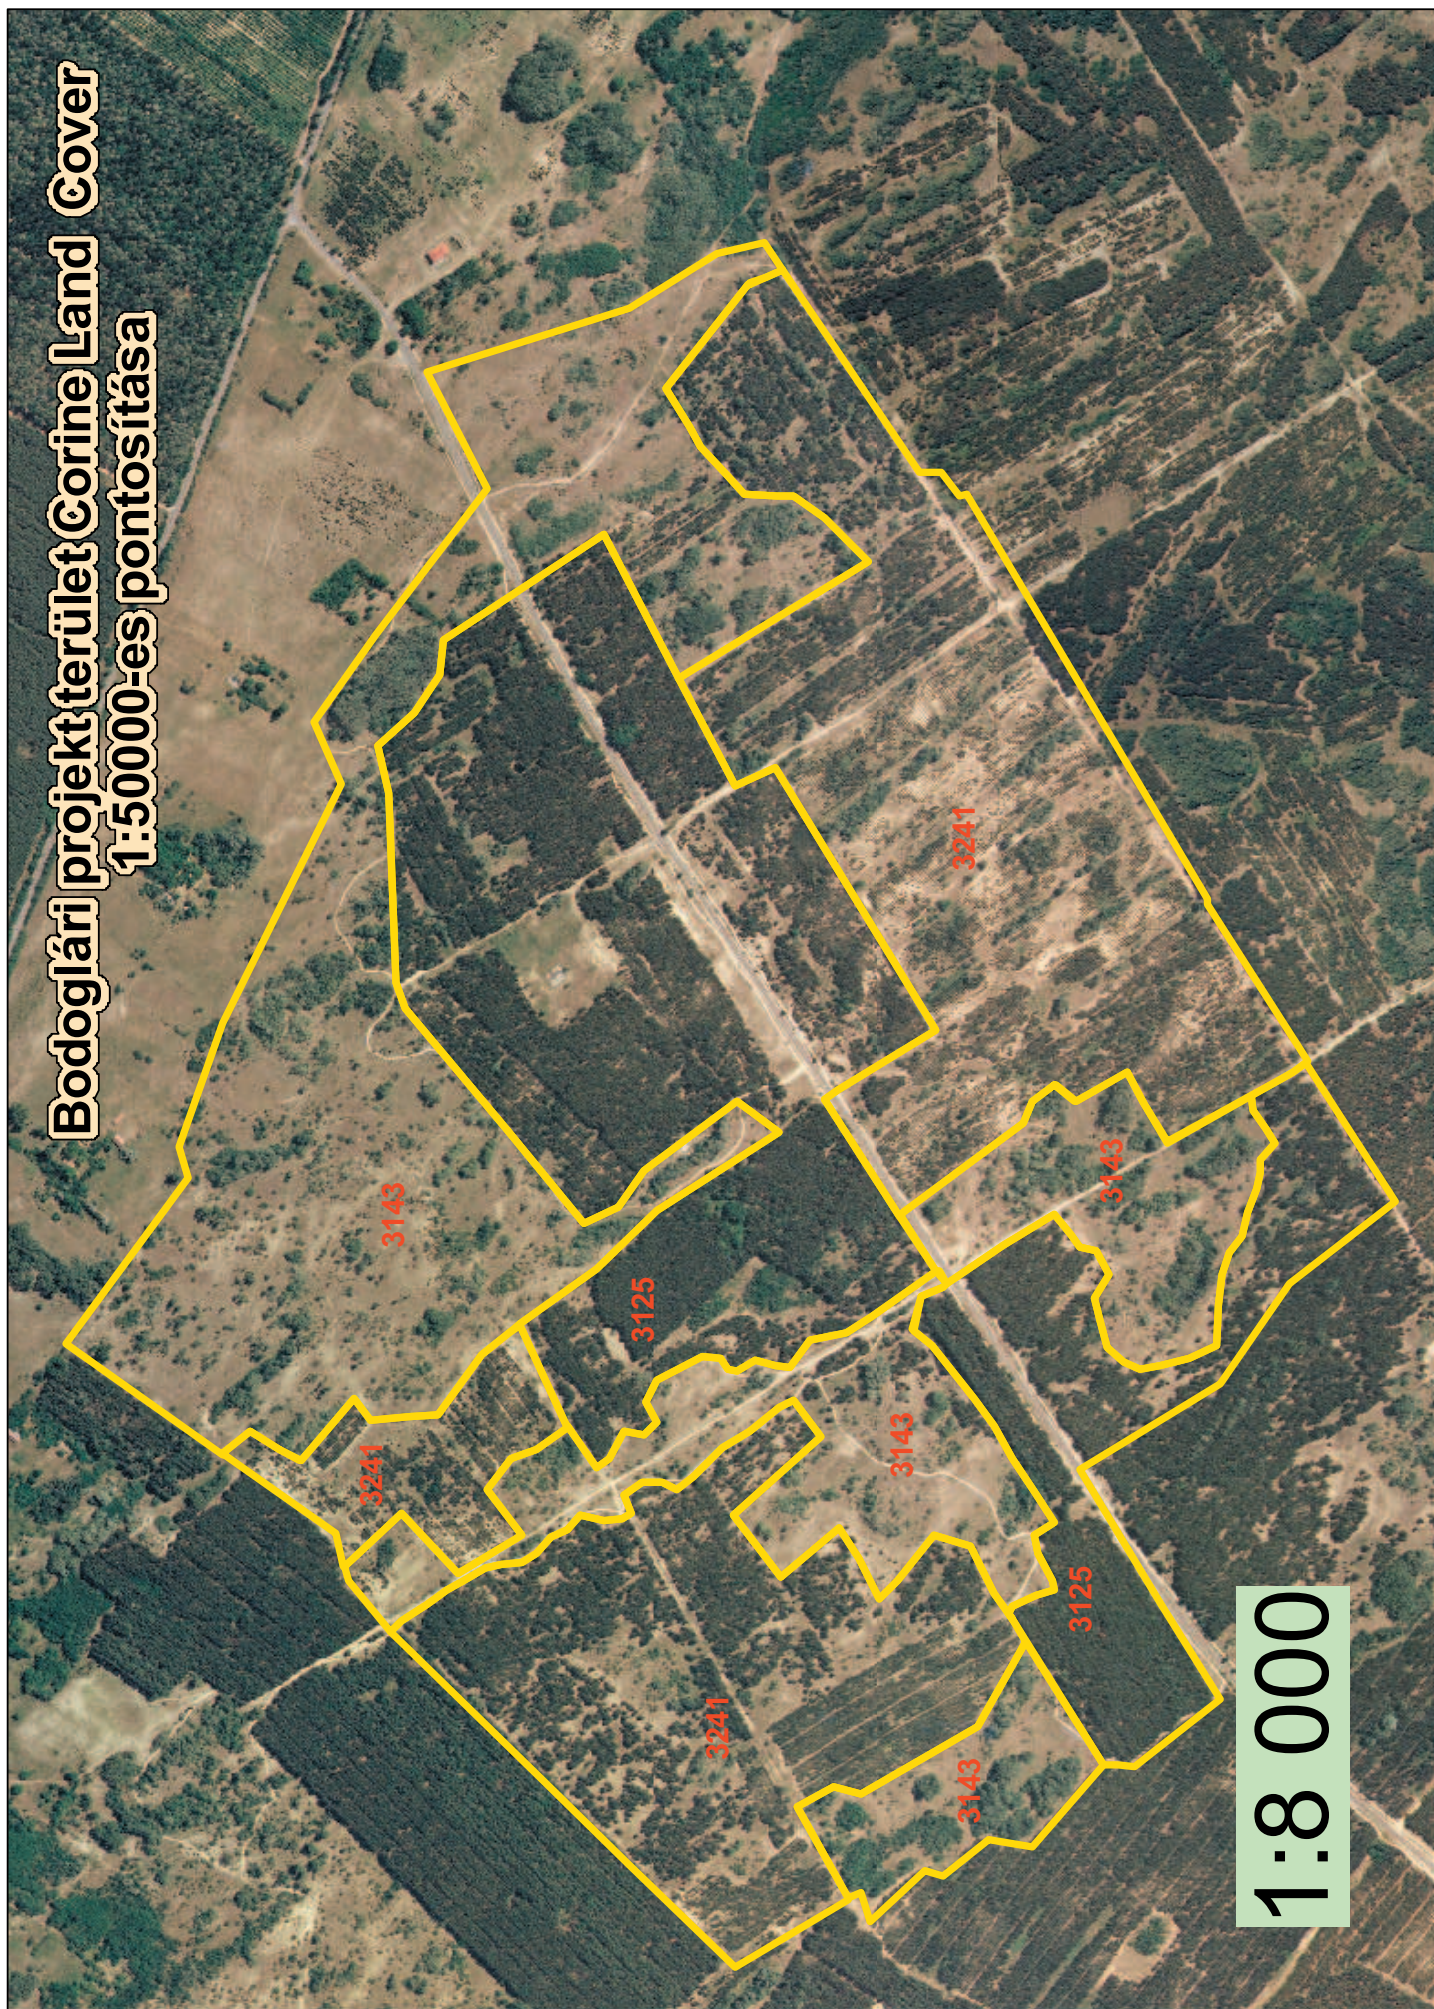

15. SZÁMÚ MELLÉKLET

BODOGLÁR CORINE PROJEKTTERÜLET
CORINE LAND COVER JAVÍTOTT

**Bodoglári projekt terület Corine Land Cover
1:50000-es pontosítása**

1:8 000