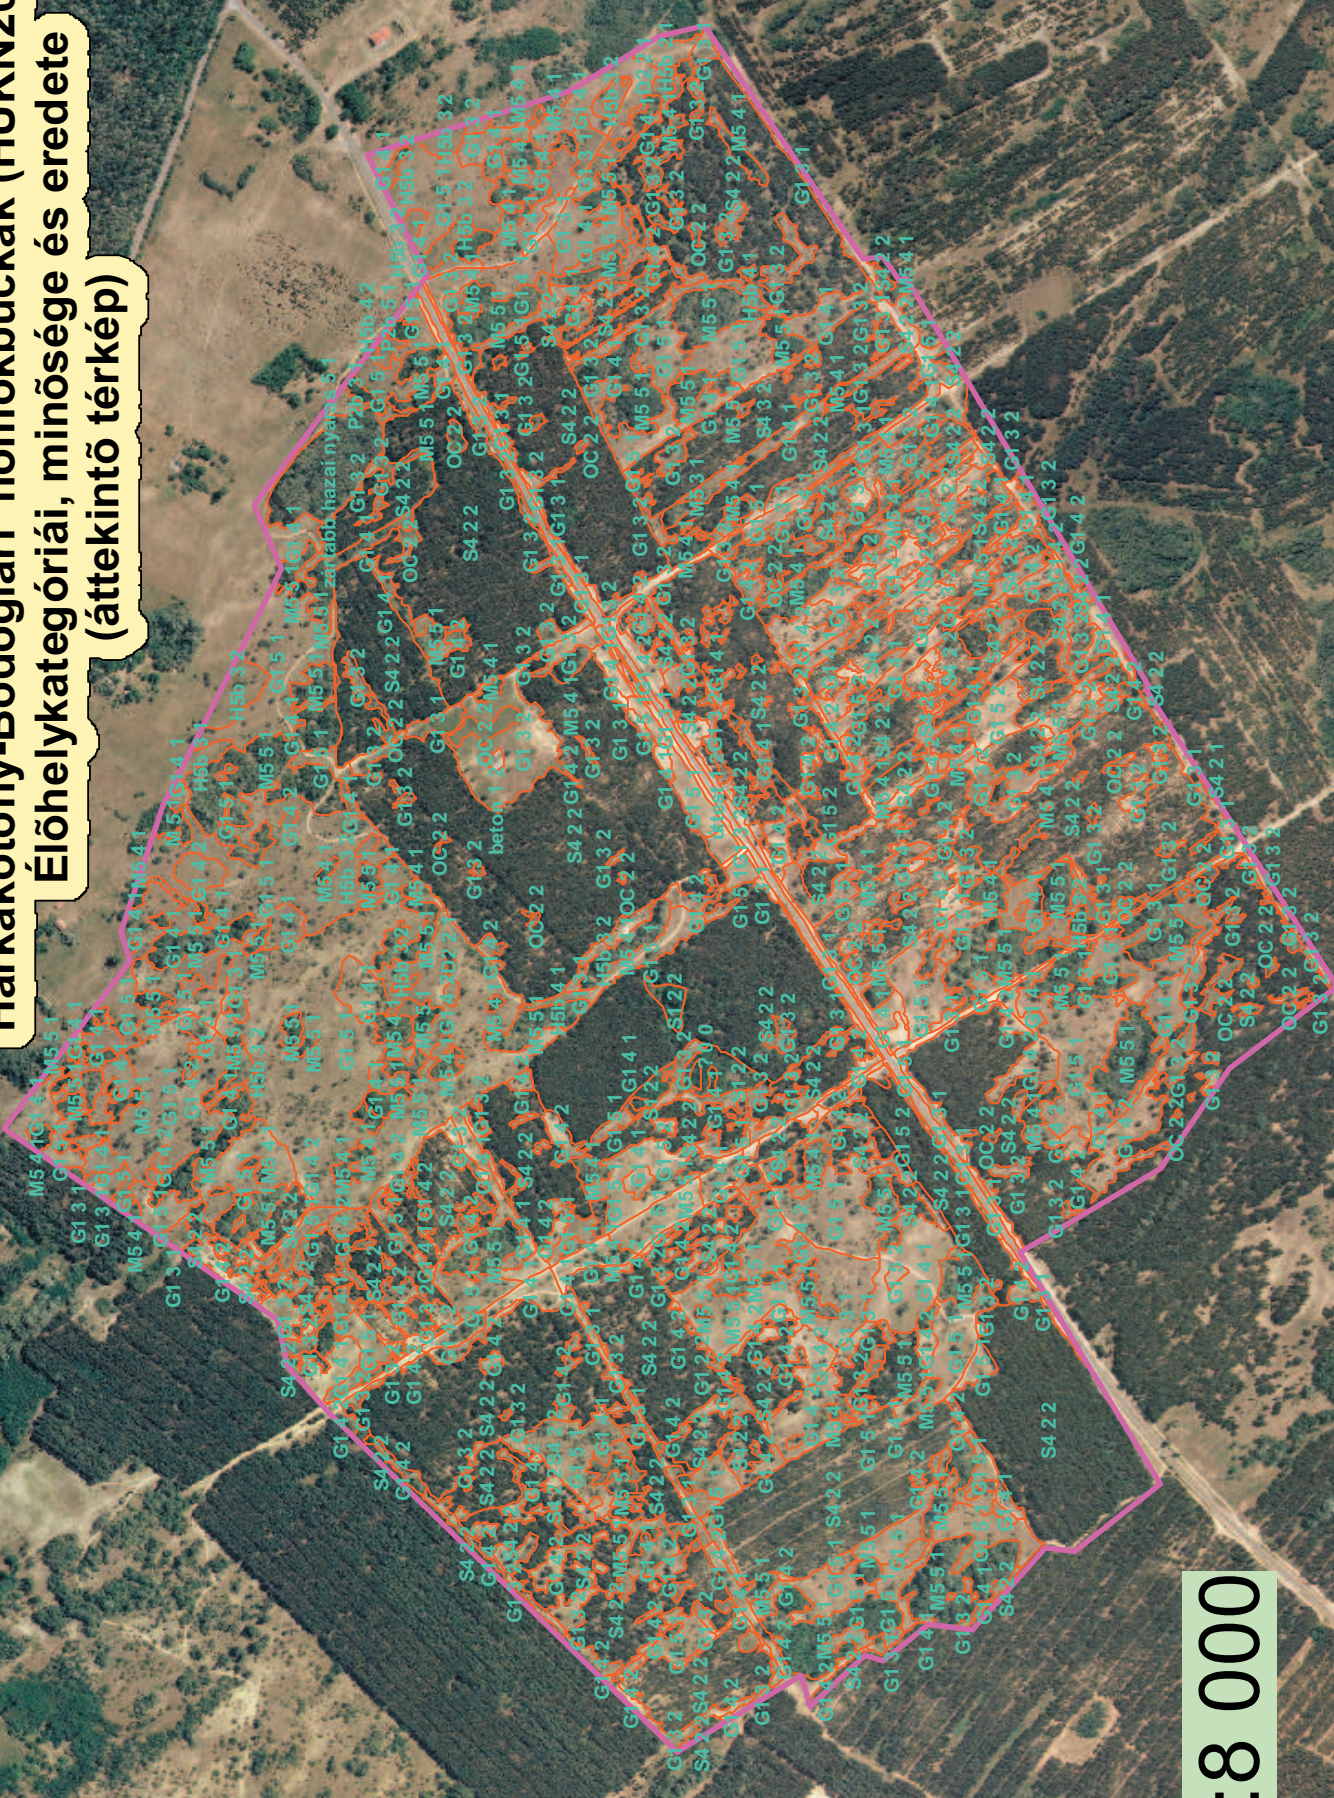

## **2. SZÁMÚ MELLÉKLET**

**ÁTTEKINTŐ ÉLŐHELYTÉRKÉP A PROJEKTTERÜLETRŐL**

**Harkakötöny-Bodoglári homokbuckák (HUKN20035)**  
**Élőhelykategoróriái, minősége és eredete**  
**(áttekinthető térkép)**

1:8 000