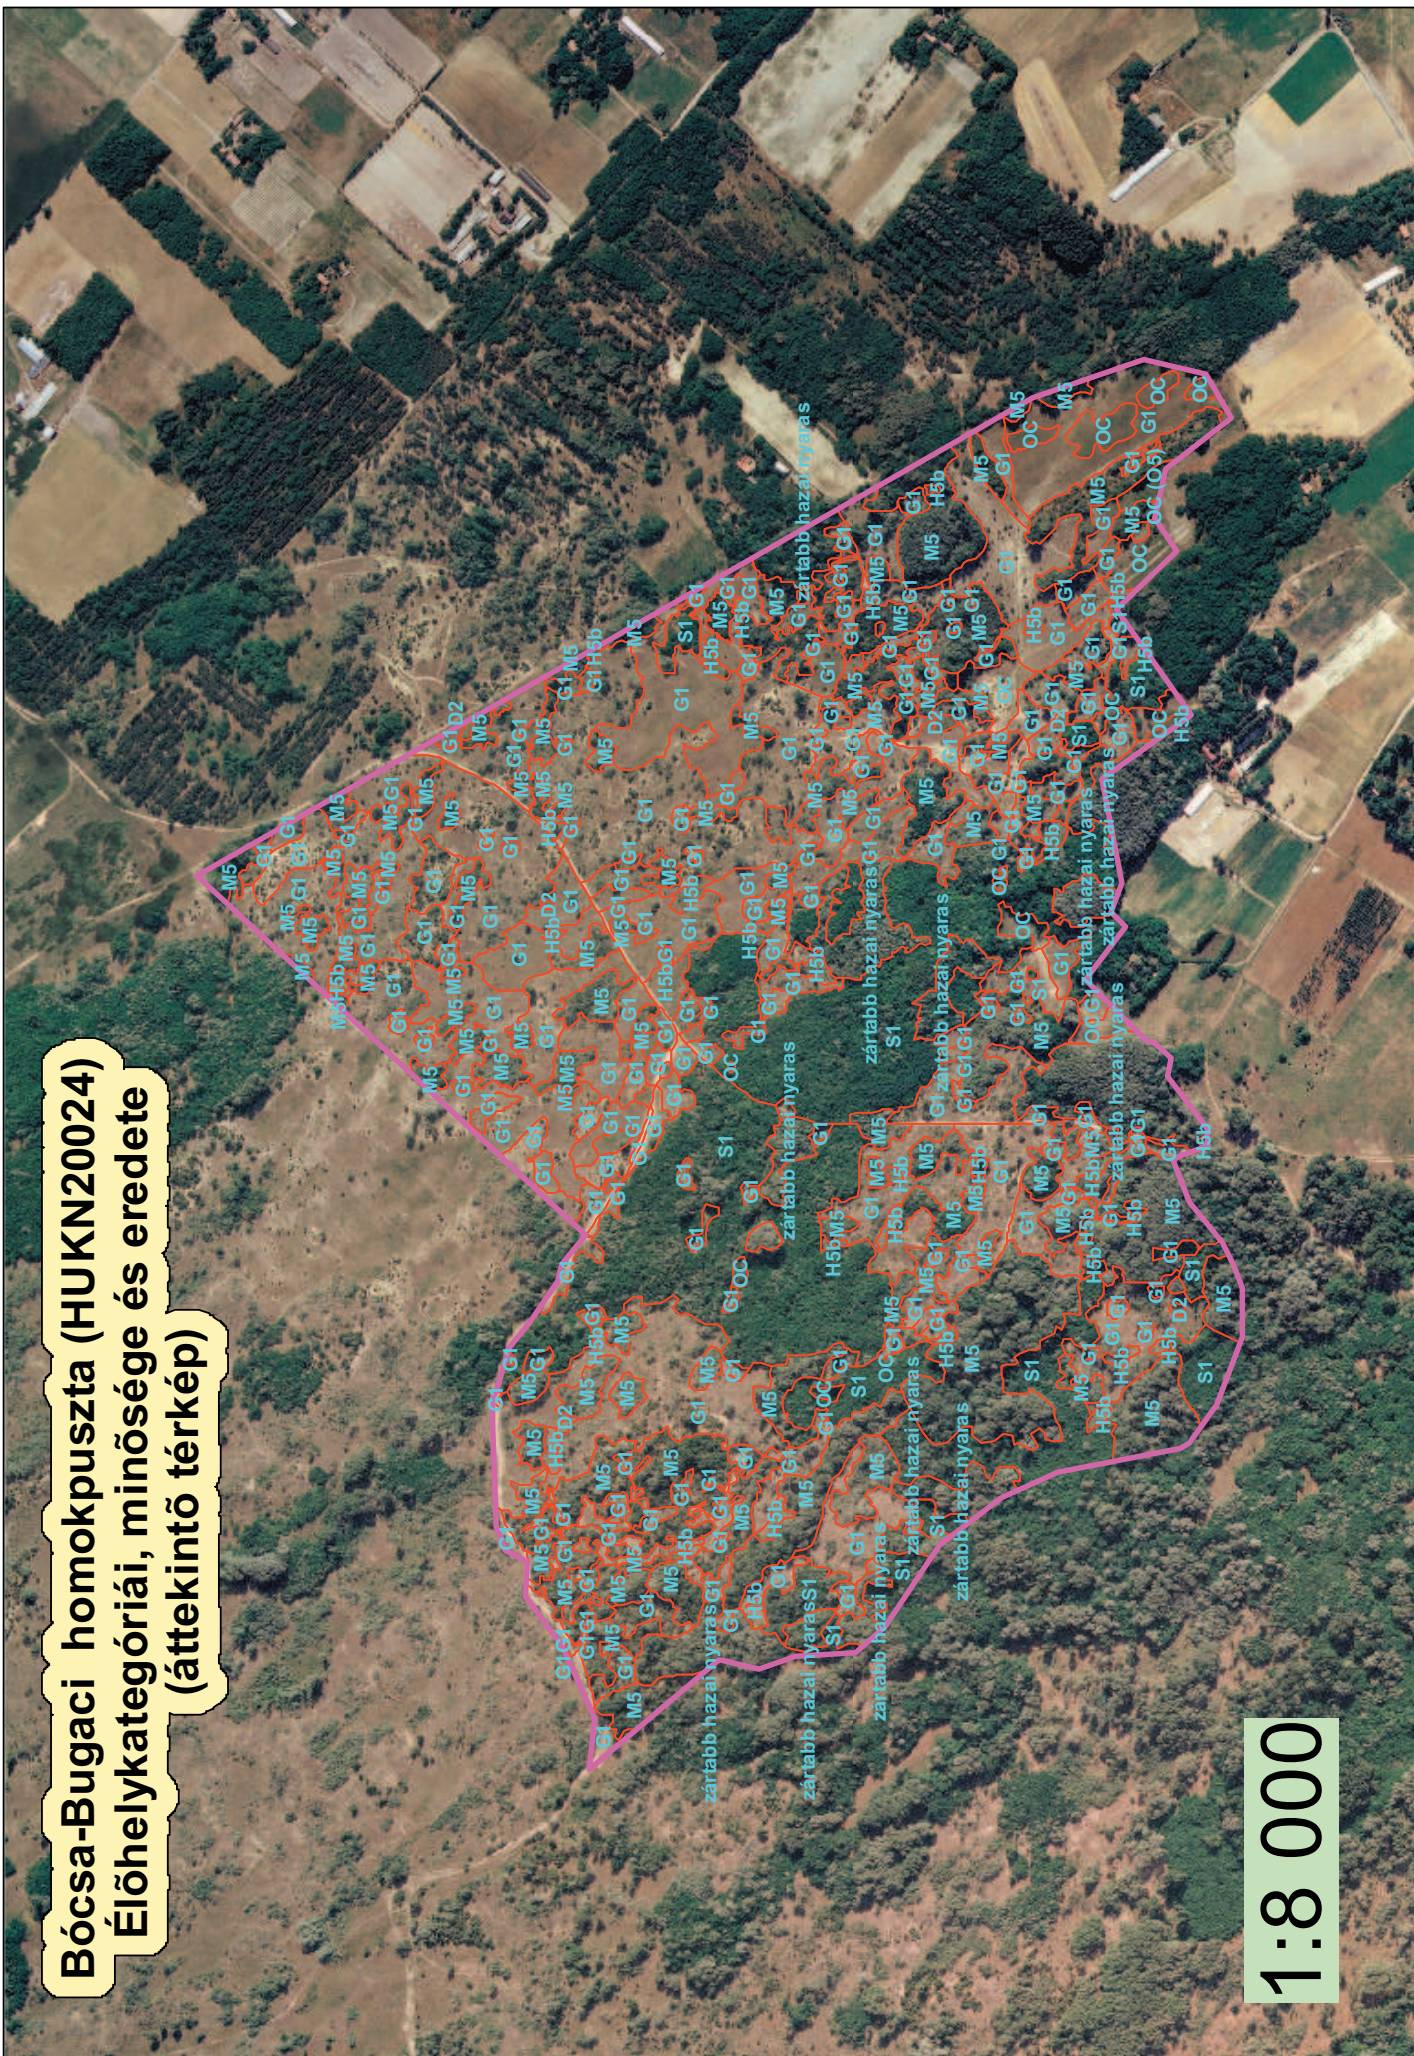

2. SZÁMÚ MELLÉKLET

ÁTTEKINTŐ ÉLŐHELYTÉRKÉP A PROJEKTTERÜLETRŐL

**Bócsa-Bugaci homokpuszta (HUKN20024)
Élőhelykategóriái, minősége és eredete
(áttekintő térkép)**

1:8 000