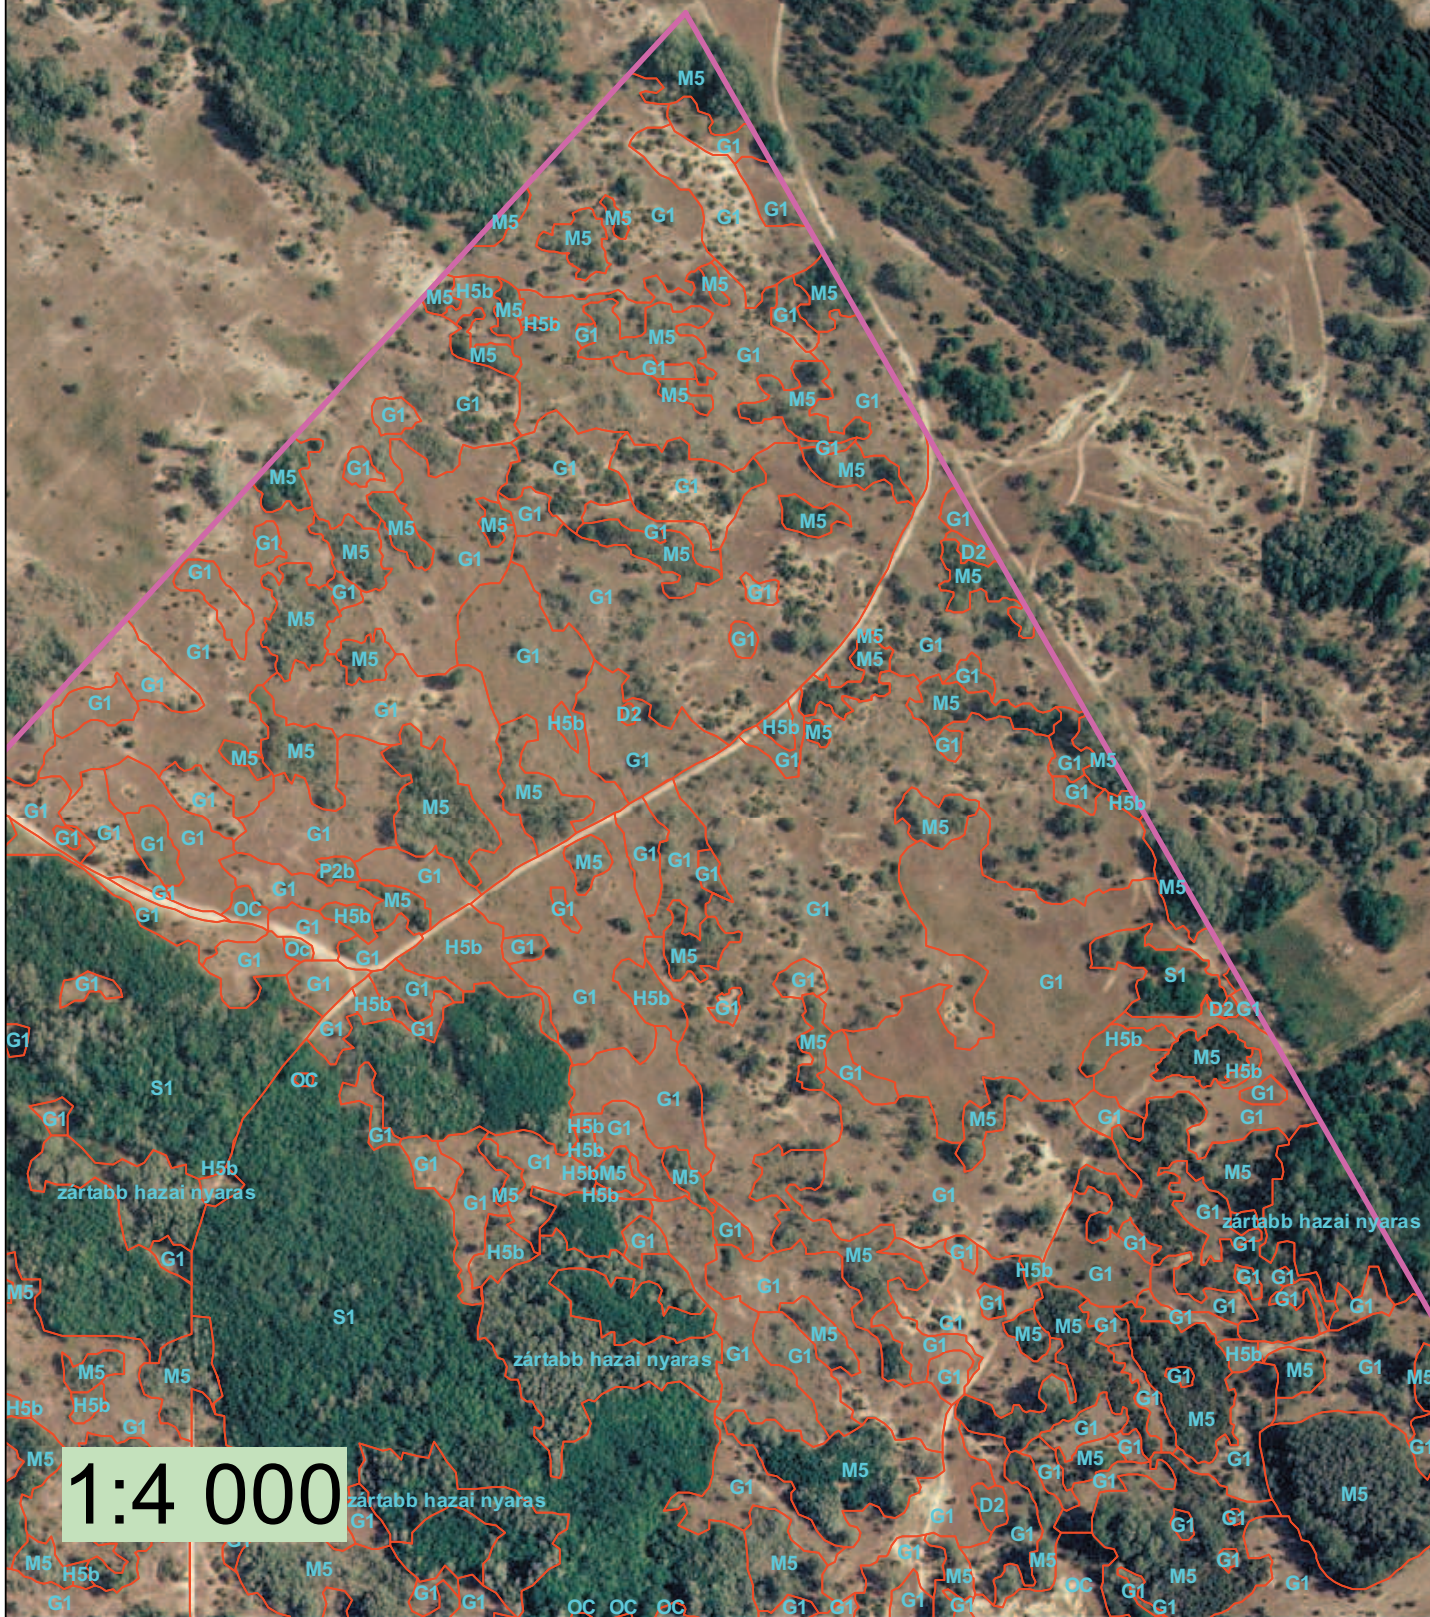

3. SZÁMÚ MELLÉKLET

ÉLŐHELYTÉRKÉP KIVÁGAT A TERÜLET ÉSZAKI RÉSZÉRŐL

Bócsa-Bugaci homokpuszta (HUKN20024) Élőhelykategóriái, minősége és eredete (északi rész)

1:4 000