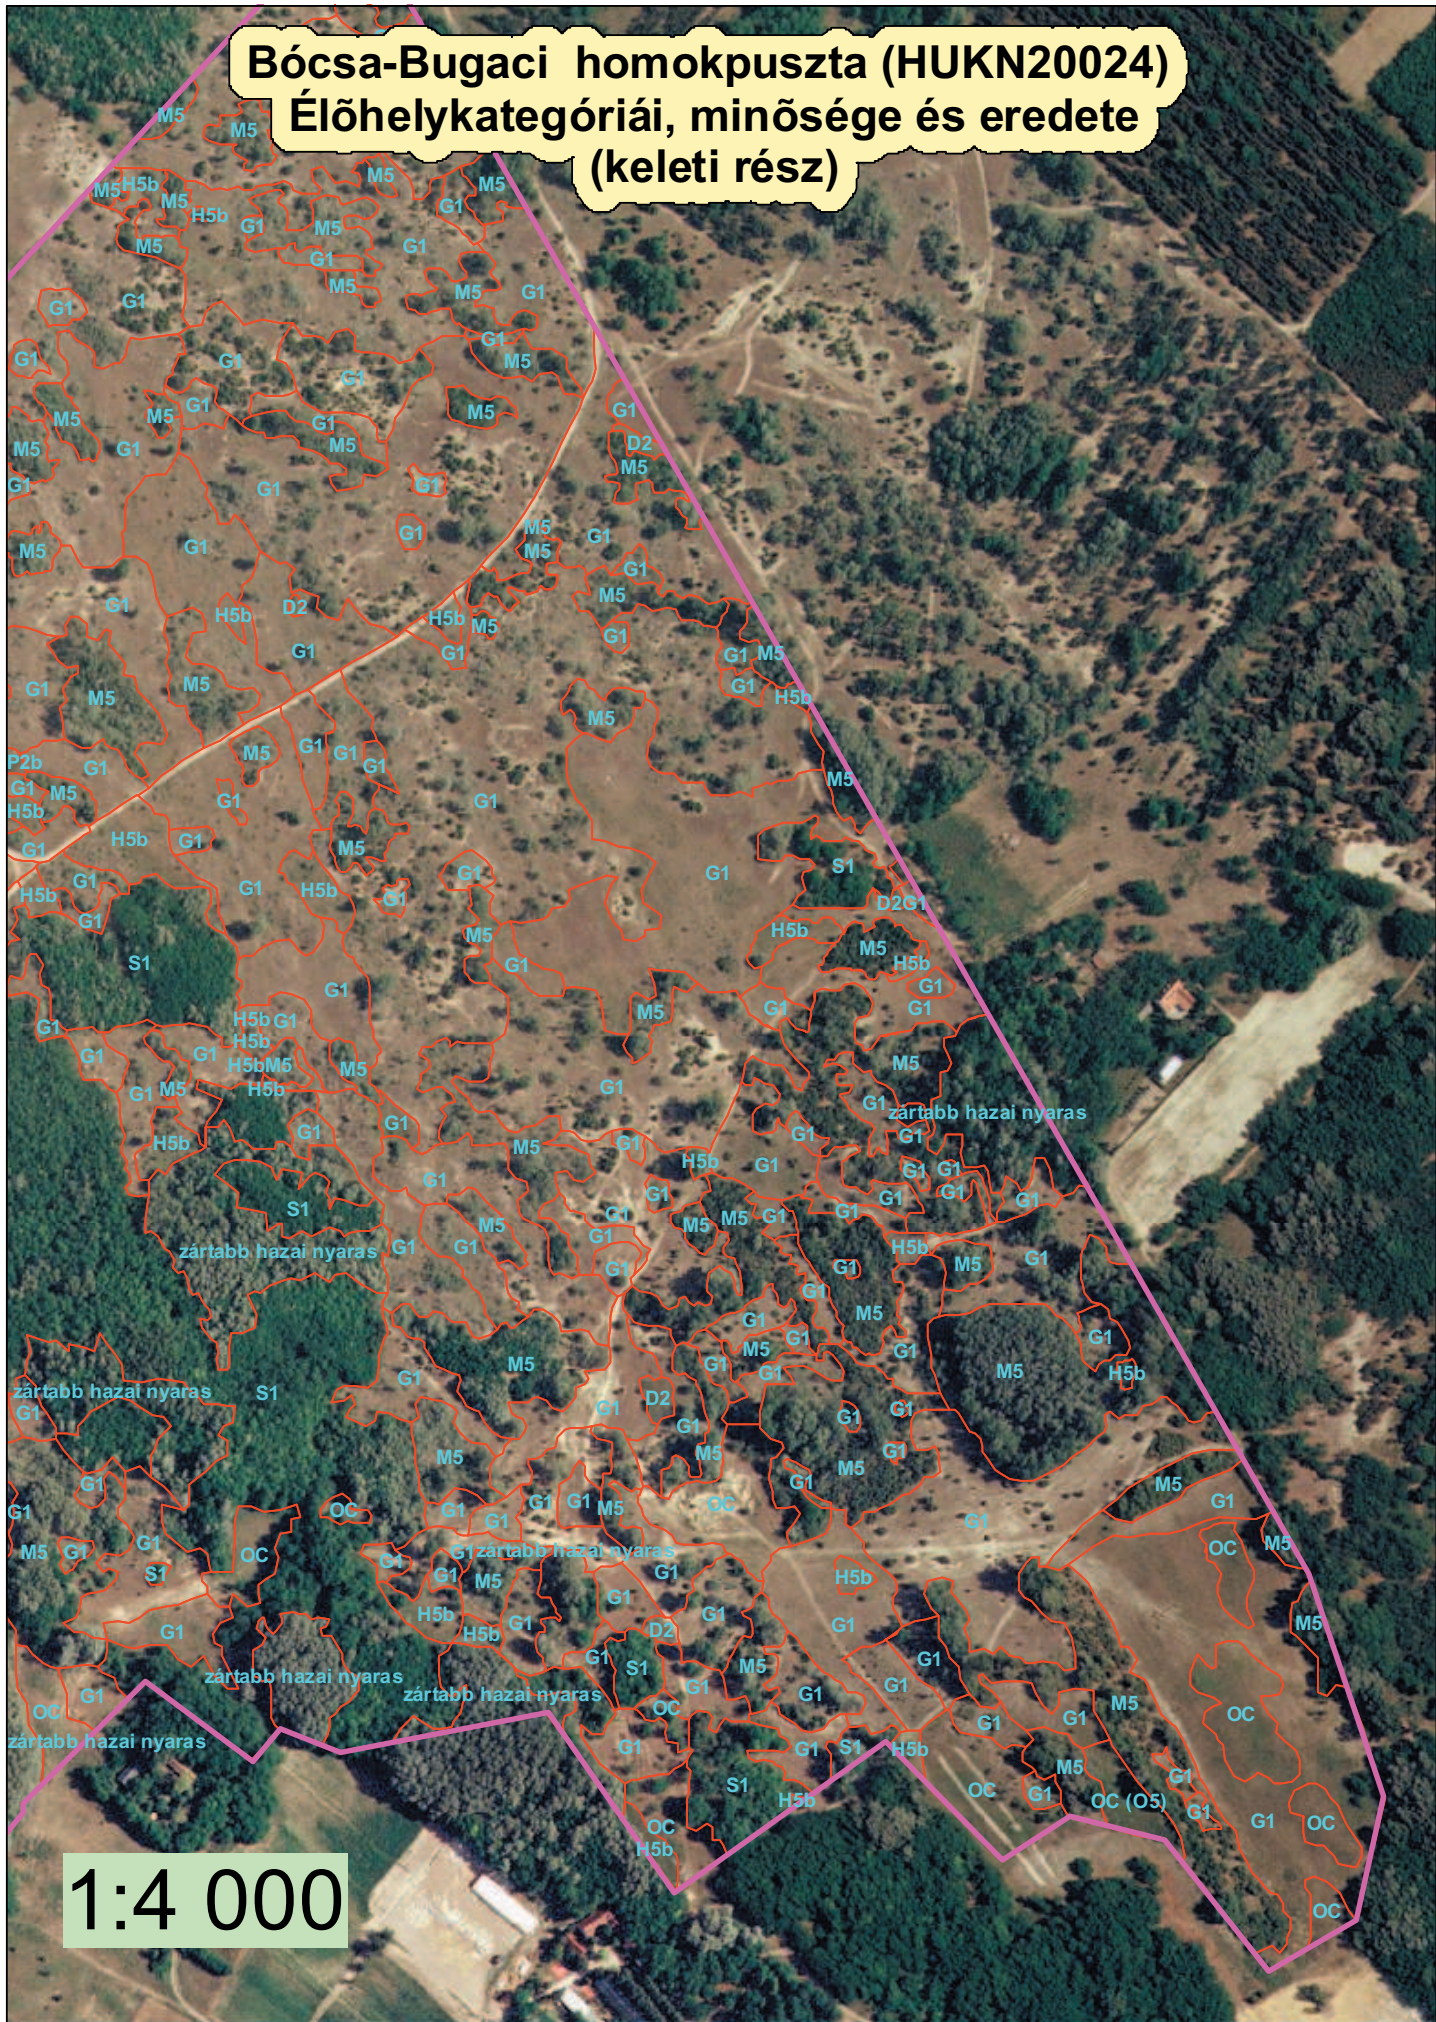

## **4. SZÁMÚ MELLÉKLET**

**ÉLŐHELYTÉRKÉP KIVÁGAT A TERÜLET KELETI RÉSZÉRŐL**

# Bócsa-Bugaci homokpuszta (HUKN20024) Élőhelykategóriái, minősége és eredete (keleti rész)

1:4 000