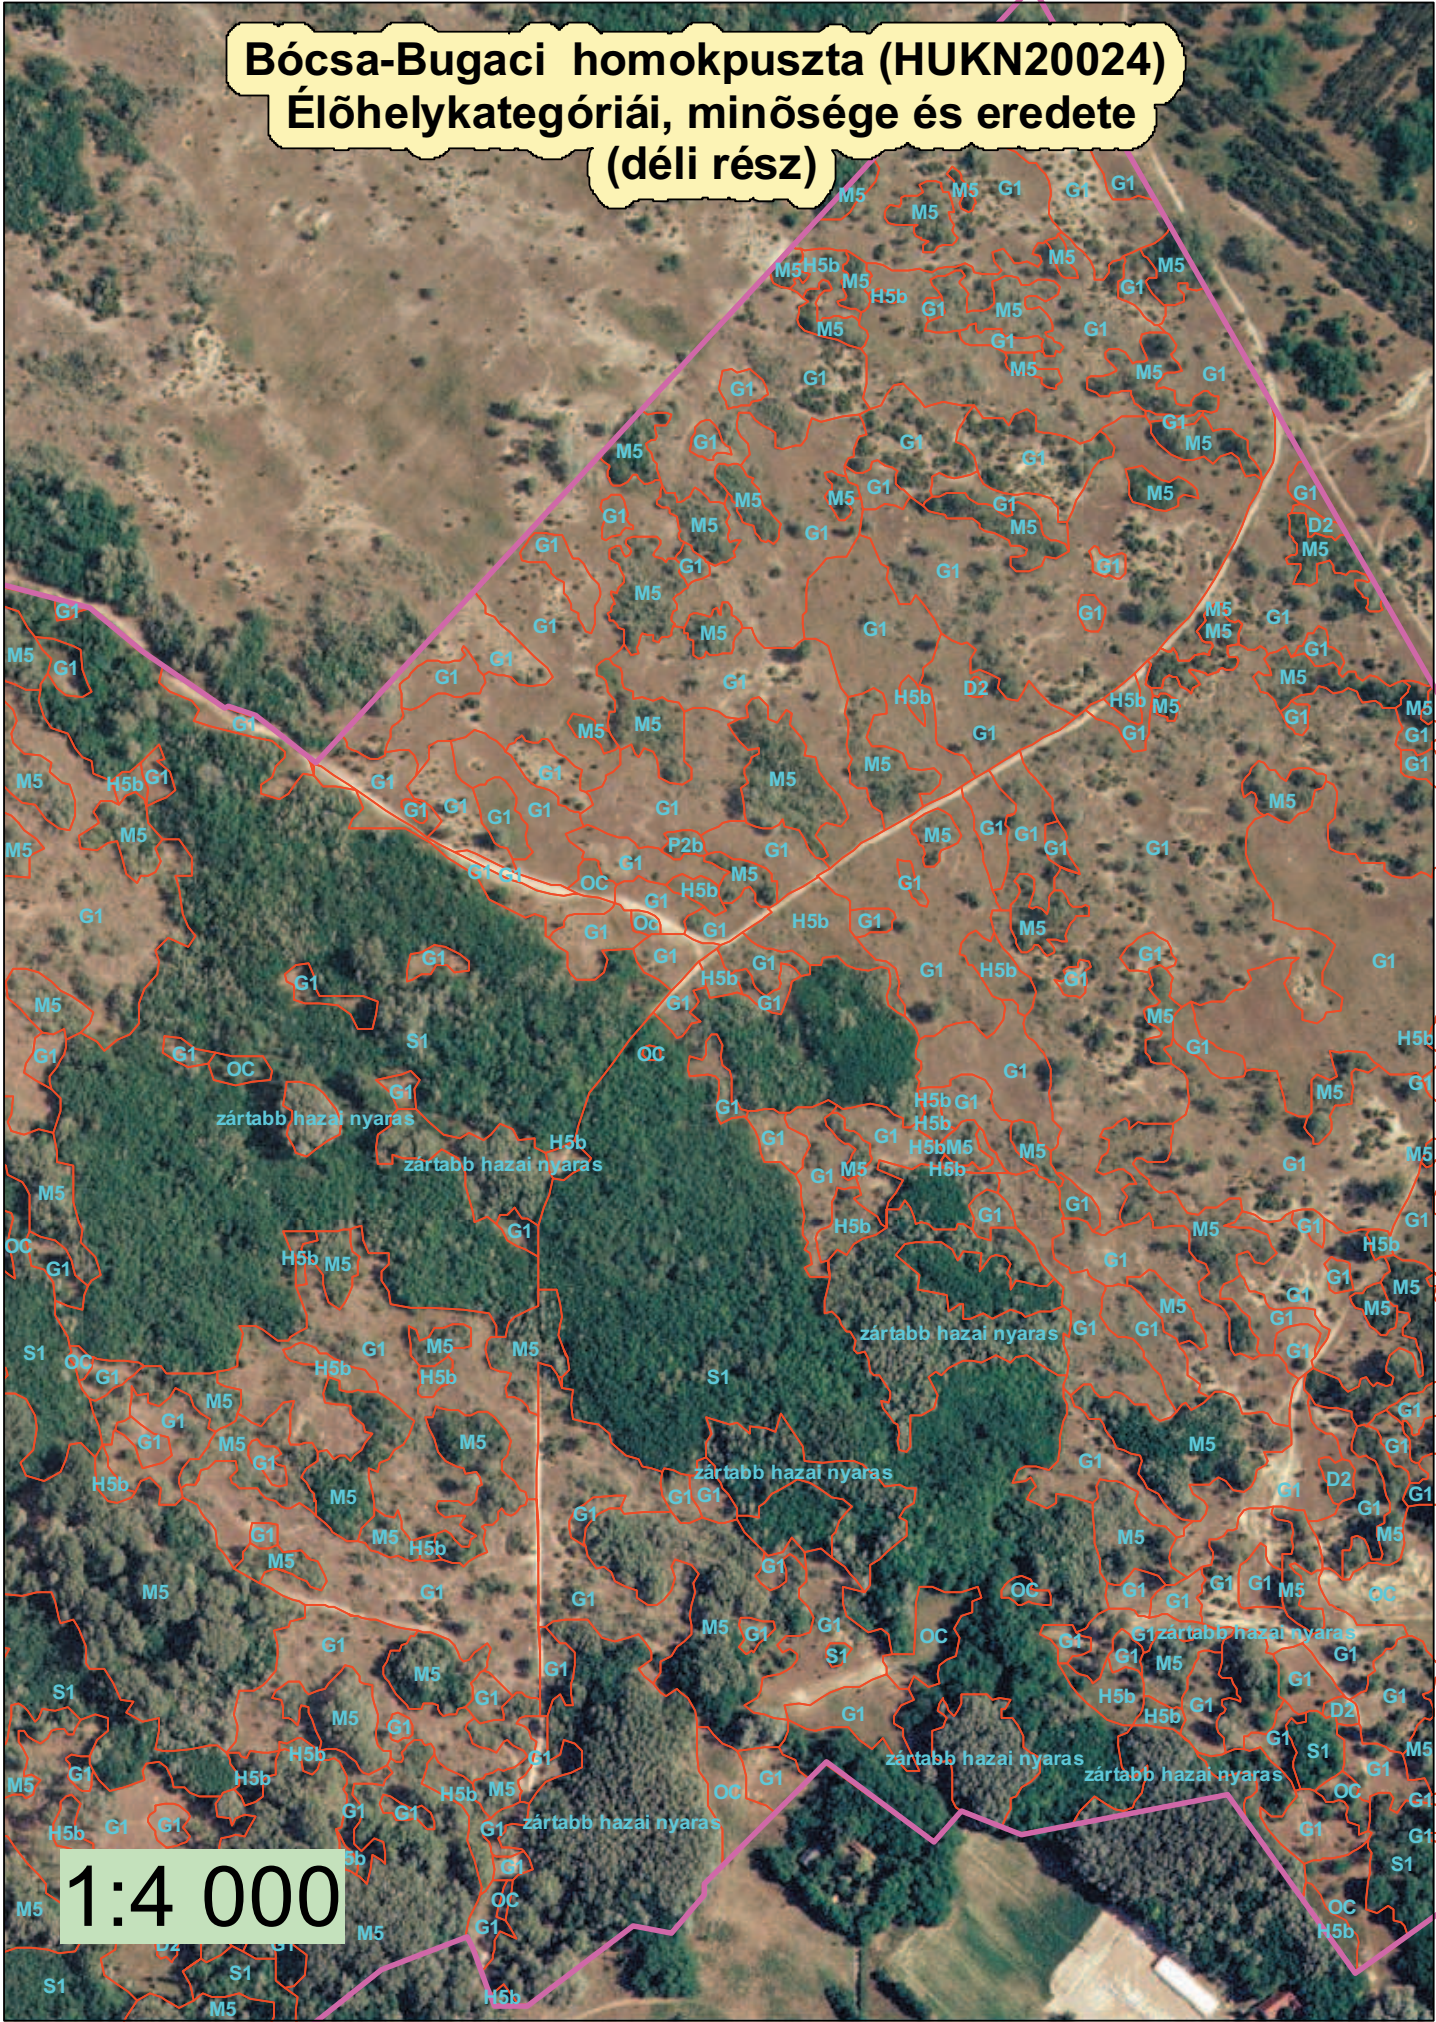

5. SZÁMÚ MELLÉKLET

ÉLŐHELYTÉRKÉP KIVÁGAT A TERÜLET DÉLI RÉSZÉRŐL

Bócsa-Bugaci homokpuszta (HUKN20024) Élőhelykategóriái, minősége és eredete (déli rész)

1:4 000